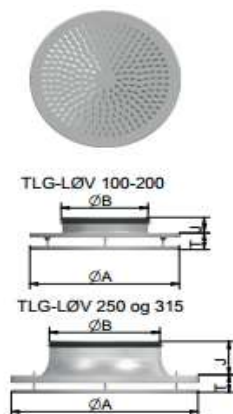

VENTILER

Prod.nr.:	Navn:	Anbefalt udsalgspris eks.mva.
JNS10	Jetventil Ø100	608
JNS12	Jetventil Ø125	777
JNS16	Jetventil Ø160	974
JNS20	Jetventil Ø200	1116
JNS25	Jetventil Ø250	1398
JNS31	Jetventil Ø315	1750
JNS40	Jetventil Ø400	2246
JNS50	Jetventil Ø500	2810

601014	Trox TLG/LØV 100	513
601015	Trox TLG/LØV 125	545
601016	Trox TLG/LØV 160	571
601017	Trox TLG/LØV 200	627
601018	Trox TLG/LØV 250	989
601019	Trox TLG/LØV 315	1134

F5010	Nettingrist F50 ø100 9003	417
F5012	Nettingrist F50 ø125 9003	443
F5016	Nettingrist F50 ø160 9003	499
F5020	Nettingrist F50 ø200 9003	538
F5025	Nettingrist F50 ø250 9003	595
F5031	Nettingrist F50 ø315 9003	705
F5040	Nettingrist F50 ø400 9003	828
F5050	Nettingrist F50 ø500 9003	1050
F5063	Nettingrist F50 ø630 9003	1320

tlh10	Trox TLH 100	366
tlh12	Trox TLH 125	386
tlh16	Trox TLH 160	418