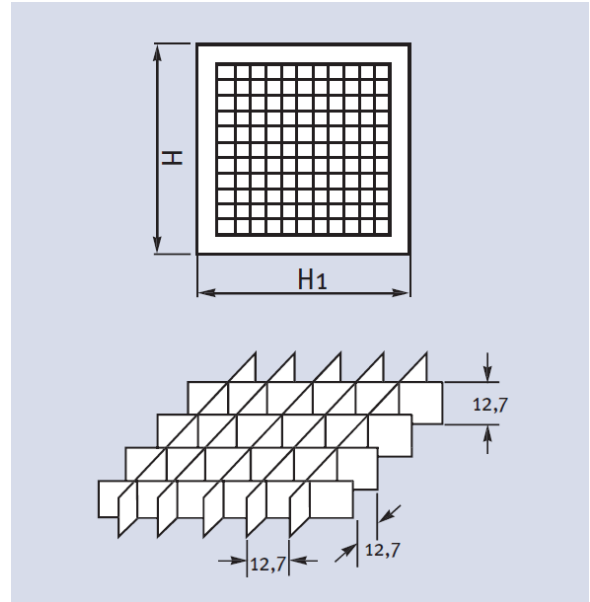

## Raster med ramme

Type	H (mm)	H1 (mm)
Avtrekkxraster med ramme	595	595

- Produsert i aluminium
- Pulver lakkert i RAL 9010
- Lysåpninger - 12.7x12.7 mm
- Enkel montasje. Utvendig ramme 595x595mm for å passe i standard himlingssystem
- Produktet er sertifisert av National Hygiene Institute PZH